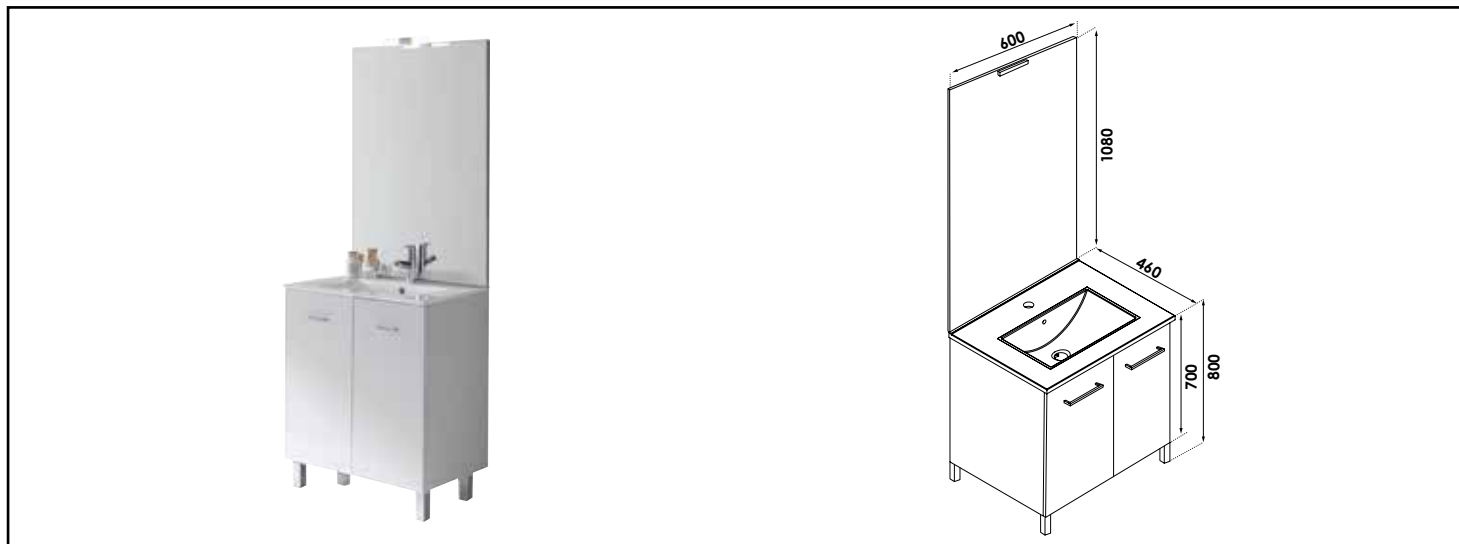

Référence : 81060

MEUBLE À POSER NEW YORK AVEC MIROIR AFFL - LARG. 60CM - BLANC - 2 PORTES

CARACTÉRISTIQUES

Meuble à poser finition blanc brillant, plan céramique blanche simple vasque intégrée avec trop plein
 Dimensions : Largeur : 60cm x Profondeur : 46cm x Hauteur : 80cm
 Corps de meuble avec vide sanitaire 8cm
 Plan céramique blanc extra-plat, épaisseur : 18mm
 Dimension de la cuve : 435x255x120mm
 Structure du caisson (façade et corps) en panneaux de particules mélaminé hydrofuge, épaisseur : 16mm
 2 portes à fermeture ralentie
 Poignées métalliques chromées
 Livré avec jeu de pieds aluminium
 1 miroir affleurant collé sur panneau hydrofuge de 16mm avec applique LED classe 2 IP44, hauteur : 108cm
 Livré pré-monté, sans robinetterie, sans vidage
 Fabrication européenne
 Norme PEFC
 Ecotaxe en sus

PRESCRIPTION DE POSE

Pour répondre à toutes les configurations d'aménagement, ce meuble est convertible en version sol grâce à un jeu de pieds (disponibles en option) réglable en hauteur de 29 à 31cm.

- Livré pré-monté (sans robinetterie, sans visserie de fixation murale, sans vidage)